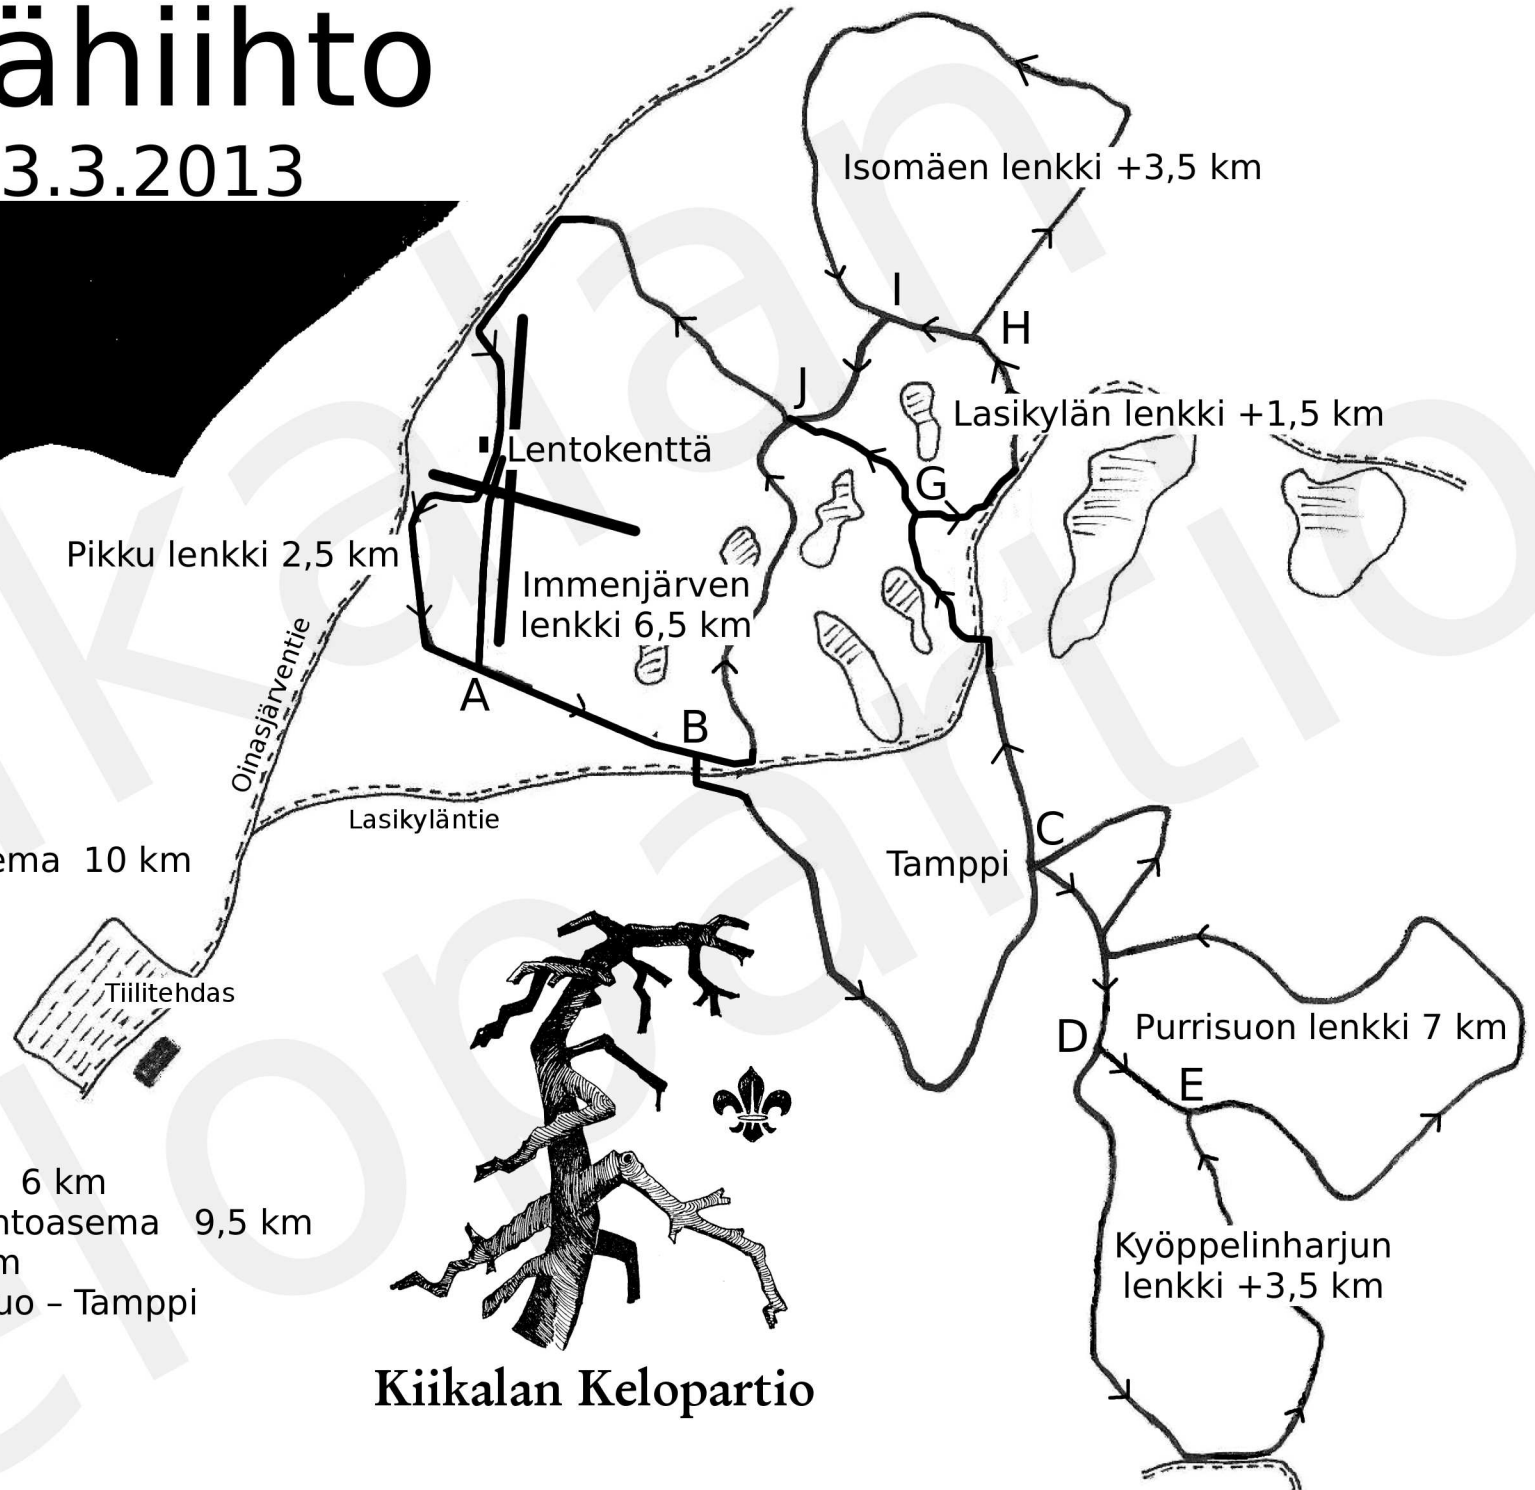

Hyppärähihto

Sunnuntaina 3.3.2013

Reittejä:

- Koko kierros 25,5 km
- Lentoasema - Tamppi - Lentoasema 10 km
- Immenjärven lenkki 6,5 km
- Pikku lenkki 2,5 km

Etäisyyksiä:

- Lentoasema - Tamppi 5,5 km
- Tamppi - Lentoasema 4,5 km
- Tamppi - Lasikylä - Lentoasema 6 km
- Tamppi - Lasikylä - Isomäki - Lentoasema 9,5 km
- Tamppi - Purrisuo - Tamppi 7 km
- Tamppi - Kyöppelinharju - Purrisuo - Tamppi 10,5 km

Kiikalan Kelopartio